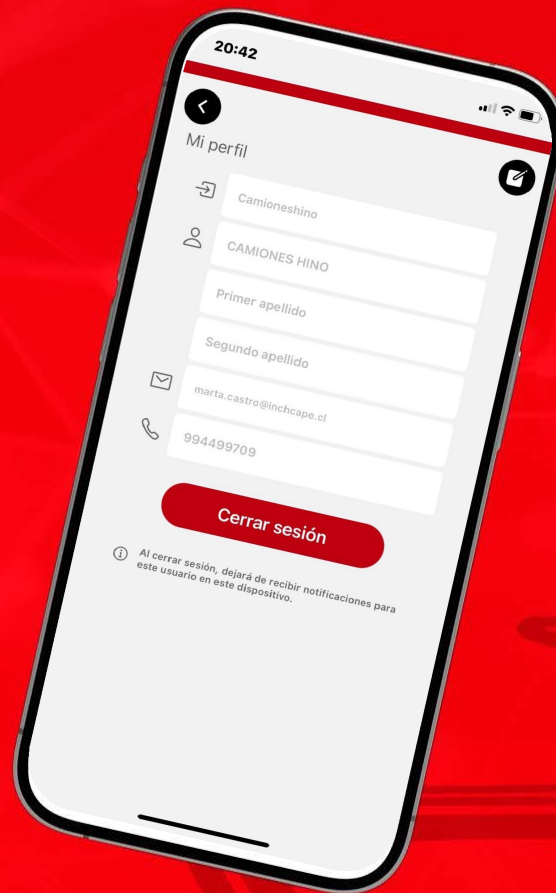

HINO
GRUPO TOYOTA

LISTADO DE TALLERES

Puedes encontrar los listados de los talleres desde el menú lateral.

CANAL DE COMUNICACIÓN

El canal de comunicaciones ahora se ha movido al menú lateral y podrás recibir imágenes y documentos en formato PDF.

TODO A MANO

Navega a las vistas secundarias desde el menú lateral y a las principales, desde el menú inferior.

PERFIL DE USUARIO

Desde esta sección accesible desde el menú lateral, el usuario podrá cerrar sesión y consultar sus datos.

HINO
GRUPO TOYOTA

Sobre HinoConnect Mobile

¡Bienvenido a Hinoconnect! Su copiloto virtual
24x7

En caso de necesitar contacto puede dirigir
cualquier duda, sugerencia o comentario por
estas vías:

+569944892709
maria.castor@hinochile.cl

Valora tu experiencia en la store!

Versión 3.1.6

CONTACTO HINO CONNECT

HINO
GRUPO TOYOTA

MANUAL DE USUARIO **HINO CONNECT**

SIMULADOR

HINO CONNECT

ECODRIVE