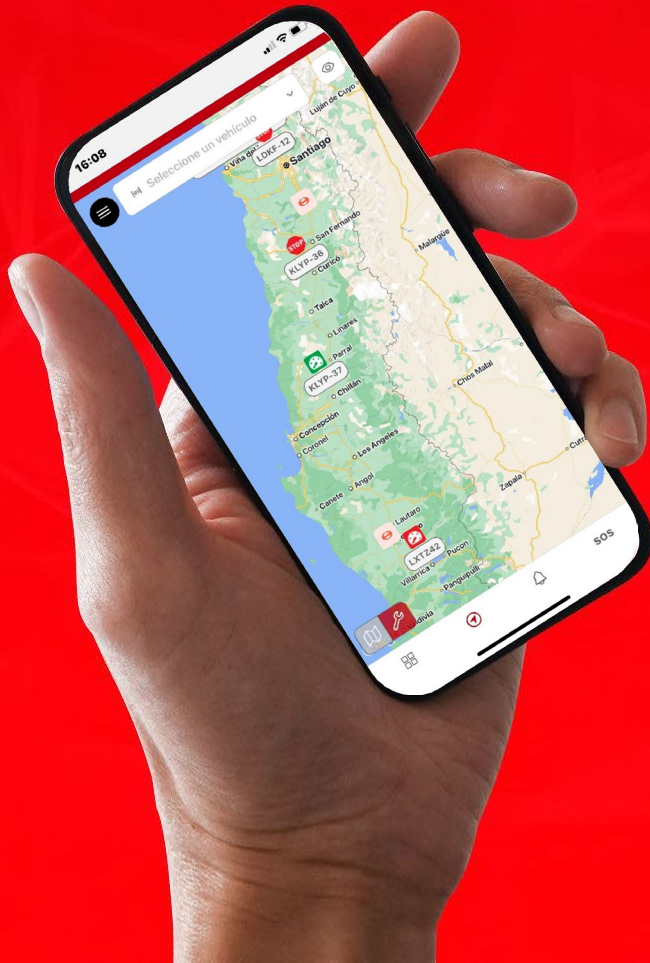

KLYP-36

- 📍 Camiones Hino 02
- 🚗 0 km/h 🌡️ 36 °C
- 📍 San Lorenzo 2146, Curicó, M...

HINO
GRUPO TOYOTA

INFORME DE FLOTA

Ofrece un resumen de la actividad en los últimos días, pudiendo escoger los 7, 15 o 30 días anteriores.

HINO
GRUPO TOYOTA

ACTIVIDAD DEL VEHÍCULO

Resumen de los recorridos realizados por el vehículo, con información de la velocidad, RPM y posición en el mapa.

CONFIGURACIÓN DEL VEHÍCULO

Personaliza los accesorios del vehículo y otras configuraciones del mismo en este menú.

CANDADO VIRTUAL

Ahora lo puedes configurar por horario desde la App y acceder más rápido para su cierre y apertura desde el cuadro de mando.

HINO
GRUPO TOYOTA

MAPA DE FLOTAS

Con más posibilidades y personalizaciones, selecciona un vehículo en la barra superior para localizarlo más rápido. Personaliza la visualización con ícono o solo patente. Navega hacia los talleres cercanos o llámalos con un click.

Muestra el mapa en modo satélite.

HINO
GRUPO TOYOTA

LOCALIZACIÓN DE TALLERES

Navegación externa o llamada a los talleres cercanos al tocar sobre los iconos que aparecen en el mapa de flota.

INMOVILIZADOR

Ahora con la nueva función de inmovilizador protege tu vehículo y bloquea físicamente impidiendo el arranque no autorizado.