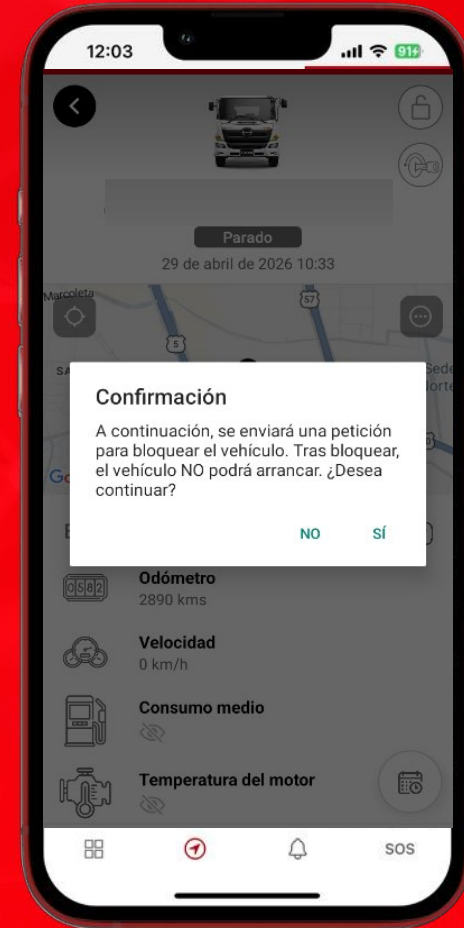

Este diálogo aparece al tocar encima de las gráficas

ESTADÍSTICAS
Distancia recorrida:
3 últimos meses.

VEHÍCULO SIN COMUNICAR

Si un equipo no comunica, aparece de esta forma. Nos muestra el mensaje informativo si solo tenemos un vehículo en la flota o lo abrimos desde el cuadro de mando.

CANDADO VIRTUAL

Ahora lo puedes configurar por horario desde la App y acceder más rápido para su cierre y apertura desde el cuadro de mando.

HINO
GRUPO TOYOTA

MAPA DE FLOTAS

Con más posibilidades y personalizaciones, selecciona un vehículo en la barra superior para localizarlo más rápido. Personaliza la visualización con ícono o solo patente. Navega hacia los talleres cercanos o llámalos con un click.

Muestra el mapa en modo satélite.

HINO
GRUPO TOYOTA

LOCALIZACIÓN DE TALLERES

Navegación externa o llamada a los talleres cercanos al tocar sobre los iconos que aparecen en el mapa de flota.

INMOVILIZADOR

Ahora con la nueva función de inmovilizador protege tu vehículo y bloquea físicamente impidiendo el arranque no autorizado.