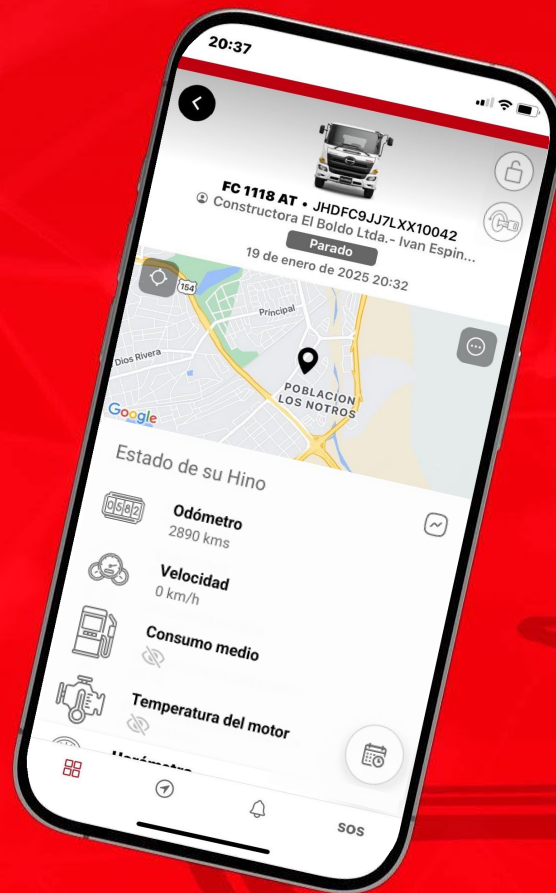

VISTA EXTENDIDA DEL VEHÍCULO

La información de los vehículos muestra un mapa con posibilidad de compartir la ubicación, estadísticas y el acceso a informes avanzados.