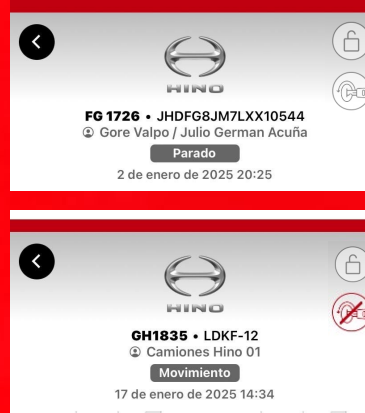

CANDADO VIRTUAL

Ahora lo puedes configurar por horario desde la App y acceder más rápido para su cierre y apertura desde el cuadro de mando.

HINO
GRUPO TOYOTA

MAPA DE FLOTAS

Con más posibilidades y personalizaciones, selecciona un vehículo en la barra superior para localizarlo más rápido. Personaliza la visualización con ícono o solo patente. Navega hacia los talleres cercanos o llámalos con un click.

Muestra el mapa en modo satélite.

HINO
GRUPO TOYOTA

LOCALIZACIÓN DE TALLERES

Navegación externa o llamada a los talleres cercanos al tocar sobre los iconos que aparecen en el mapa de flota.

INMOVILIZADOR

Ahora con la nueva función de inmovilizador protege tu vehículo y bloquea físicamente impidiendo el arranque no autorizado.

HINO
GRUPO TOYOTA

ASISTENCIA MEJORADA

Ahora se podrá enviar la ubicación del conductor al centro de monitoreo.

14:35 4G

Agendar cita con taller

1 Taller

Cartoni Viña del mar

Seleccione el mecánico