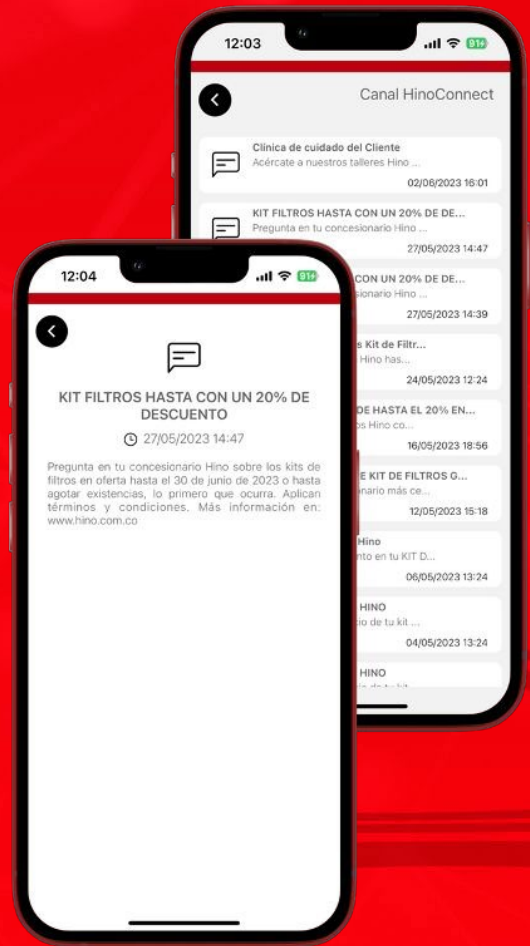

HINO
GRUPO TOYOTA

LISTADO DE TALLERES

Puedes encontrar los listados de los talleres desde el menú lateral.

CANAL DE COMUNICACIÓN

El canal de comunicaciones ahora se ha movido al menú lateral y podrás recibir imágenes y documentos en formato PDF.

TODO A MANO

Navega a las vistas secundarias desde el menú lateral y a las principales, desde el menú inferior.

PERFIL DE USUARIO

Desde esta sección accesible desde el menú lateral, el usuario podrá cerrar sesión y consultar sus datos.