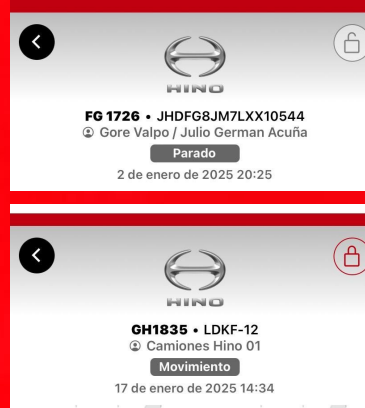

KLYP-36

- 📍 Camiones Hino 02
- 🚗 0 km/h 🌡️ 36 °C
- 📍 San Lorenzo 2146, Curicó, M...

HINO
GRUPO TOYOTA

INFORME DE FLOTA

Ofrece un resumen de la actividad en los últimos días, pudiendo escoger los 7, 15 o 30 días anteriores.

HINO
GRUPO TOYOTA

ACTIVIDAD DEL VEHÍCULO

Resumen de los recorridos realizados por el vehículo, con información de la velocidad, RPM y posición en el mapa.

CONFIGURACIÓN DEL VEHÍCULO

Personaliza los accesorios del vehículo y otras configuraciones del mismo en este menú.

CANDADO VIRTUAL

Ahora lo puedes configurar por horario desde la App y acceder más rápido para su cierre y apertura desde el cuadro de mando.

HINO
GRUPO TOYOTA

MAPA DE FLOTAS

Con más posibilidades y personalizaciones, selecciona un vehículo en la barra superior para localizarlo más rápido. Personaliza la visualización con ícono o solo patente. Navega hacia los talleres cercanos o llámalos con un click.

Muestra el mapa en modo satélite.

HINO
GRUPO TOYOTA

LOCALIZACIÓN DE TALLERES

Navegación externa o llamada a los talleres cercanos al tocar sobre los iconos que aparecen en el mapa de flota.

INMOVILIZADOR

Ahora con la nueva función de inmovilizador protege tu vehículo y bloquea físicamente impidiendo el arranque no autorizado.