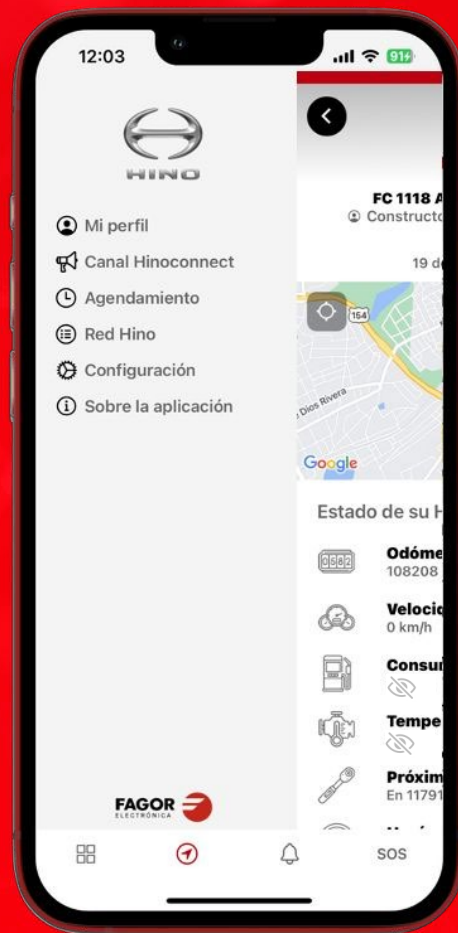

Este diálogo aparece al tocar encima de las gráficas

ESTADÍSTICAS
Distancia recorrida:
3 últimos meses.

VEHÍCULO SIN COMUNICAR

Si un equipo no comunica, aparece de esta forma. Nos muestra el mensaje informativo si solo tenemos un vehículo en la flota o lo abrimos desde el cuadro de mando.

HINO
GRUPO TOYOTA

LISTADO DE TALLERES

Puedes encontrar los listados de los talleres desde el menú lateral.

CANAL DE COMUNICACIÓN

El canal de comunicaciones ahora se ha movido al menú lateral y podrás recibir imágenes y documentos en formato PDF.

TODO A MANO

Navega a las vistas secundarias desde el menú lateral y a las principales, desde el menú inferior.

PERFIL DE USUARIO

Desde esta sección accesible desde el menú lateral, el usuario podrá cerrar sesión y consultar sus datos.