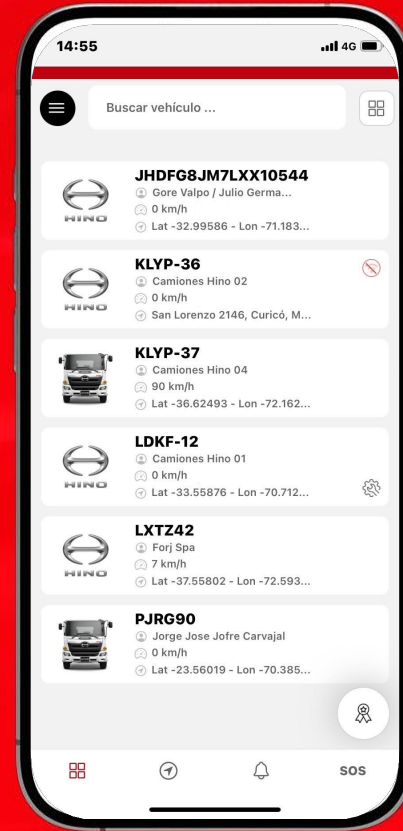

HINO
GRUPO TOYOTA

MANUAL DE USUARIO **HINO CONNECT**

SIMULADOR

HINO CONNECT

ECODRIVE

MUNDO HINO

Consíguelo en el
App Store

DISPONIBLE EN
Google Play

HINO CONNECT

Escanea el código Qr para descargar la nueva versión de nuestra App para gestionar online las operaciones de tu camión Hino.

DISPONIBLE EN
App Store

DISPONIBLE EN
Google Play

HINO CONNECT MOBILE

Para ingresar a la App debes utilizar el mismo usuario y contraseña que fue enviado a tu correo en la carta de bienvenida.

CUADRO DE MANDO

Más información,
con dos modos de
visualización para
usuarios con más de un
vehículo en su flota.

VISTA EXTENDIDA DEL VEHÍCULO

La información de los vehículos muestra un mapa con posibilidad de compartir la ubicación, estadísticas y el acceso a informes avanzados.

Distancia recorrida	
Abr	1579 km
May	2178 km
Jun	947 km