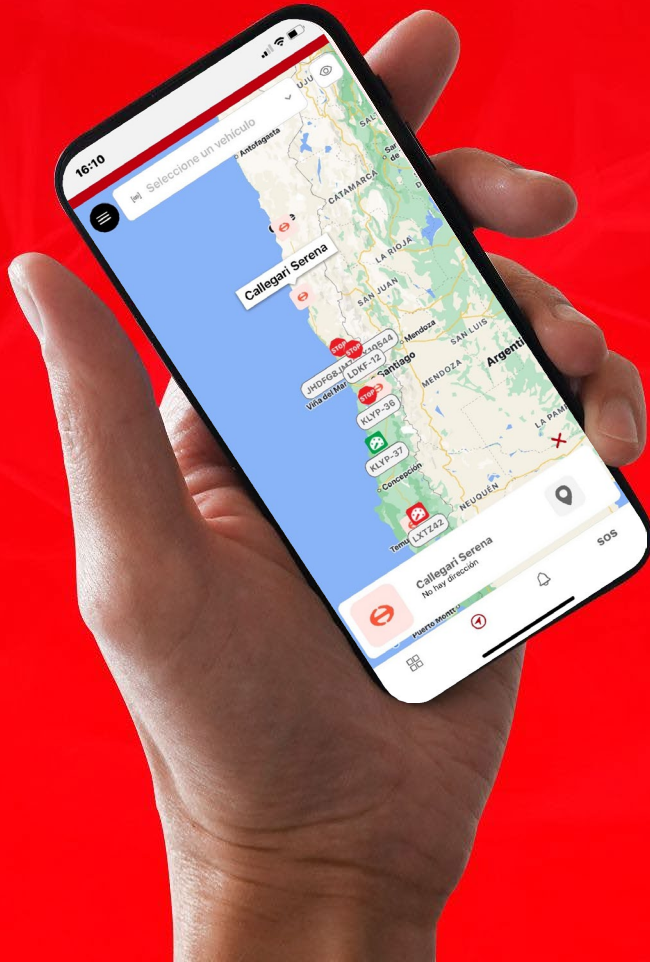

HINO
GRUPO TOYOTA

ACTIVIDAD DEL VEHÍCULO

Resumen de los recorridos realizados por el vehículo, con información de la velocidad, RPM y posición en el mapa.

CONFIGURACIÓN DEL VEHÍCULO

Personaliza los accesorios del vehículo y otras configuraciones del mismo en este menú.

CANDADO VIRTUAL

Ahora lo puedes configurar por horario desde la App y acceder más rápido para su cierre y apertura desde el cuadro de mando.

HINO
GRUPO TOYOTA

MAPA DE FLOTAS

Con más posibilidades y personalizaciones, selecciona un vehículo en la barra superior para localizarlo más rápido. Personaliza la visualización con ícono o solo patente. Navega hacia los talleres cercanos o llámalos con un click.

Muestra el mapa en modo satélite.

HINO
GRUPO TOYOTA

LOCALIZACIÓN DE TALLERES

Navegación externa o llamada a los talleres cercanos al tocar sobre los iconos que aparecen en el mapa de flota.

INMOVILIZADOR

Ahora con la nueva función de inmovilizador protege tu vehículo y bloquea físicamente impidiendo el arranque no autorizado.