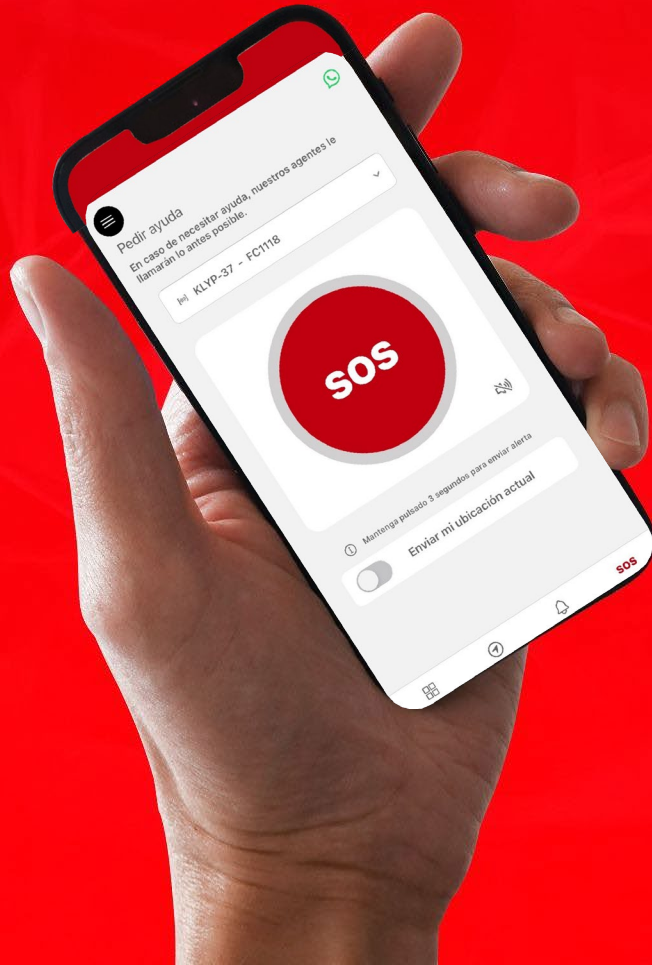

HINO
GRUPO TOYOTA

ASISTENCIA MEJORADA

Ahora se podrá enviar la ubicación del conductor al centro de monitoreo.