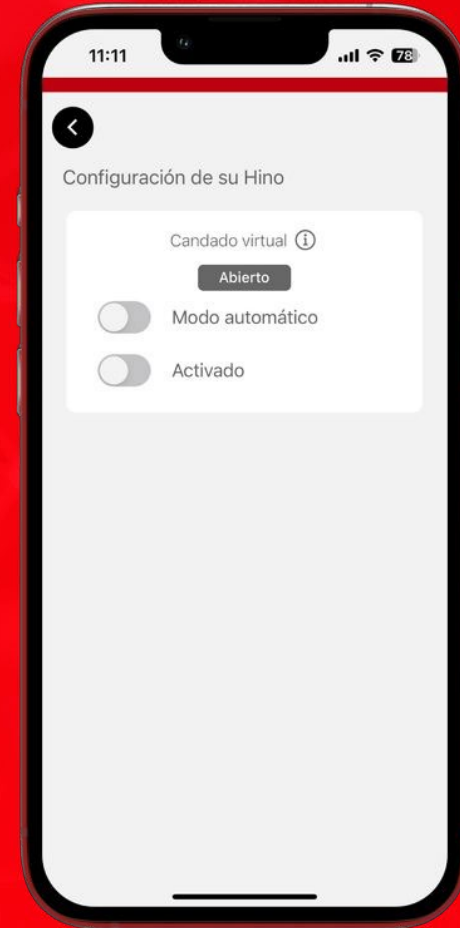

Este diálogo aparece al tocar encima de las gráficas

ESTADÍSTICAS
Distancia recorrida:
3 últimos meses.

VEHÍCULO SIN COMUNICAR

Si un equipo no comunica, aparece de esta forma. Nos muestra el mensaje informativo si solo tenemos un vehículo en la flota o lo abrimos desde el cuadro de mando.

HINO
GRUPO TOYOTA

ACTIVIDAD DEL VEHÍCULO

Resumen de los recorridos realizados por el vehículo, con información de la velocidad, RPM y posición en el mapa.

CONFIGURACIÓN DEL VEHÍCULO

Personaliza los accesorios del vehículo y otras configuraciones del mismo en este menú.

CANDADO VIRTUAL

Ahora lo puedes configurar por horario desde la App y acceder más rápido para su cierre y apertura desde el cuadro de mando.

HINO
GRUPO TOYOTA

MAPA DE FLOTAS

Con más posibilidades y personalizaciones, selecciona un vehículo en la barra superior para localizarlo más rápido. Personaliza la visualización con ícono o solo patente. Navega hacia los talleres cercanos o llámalos con un click.

Muestra el mapa en modo satélite.

HINO
GRUPO TOYOTA

LOCALIZACIÓN DE TALLERES

Navegación externa o llamada a los talleres cercanos al tocar sobre los iconos que aparecen en el mapa de flota.

INMOVILIZADOR

Ahora con la nueva función de inmovilizador protege tu vehículo y bloquea físicamente impidiendo el arranque no autorizado.