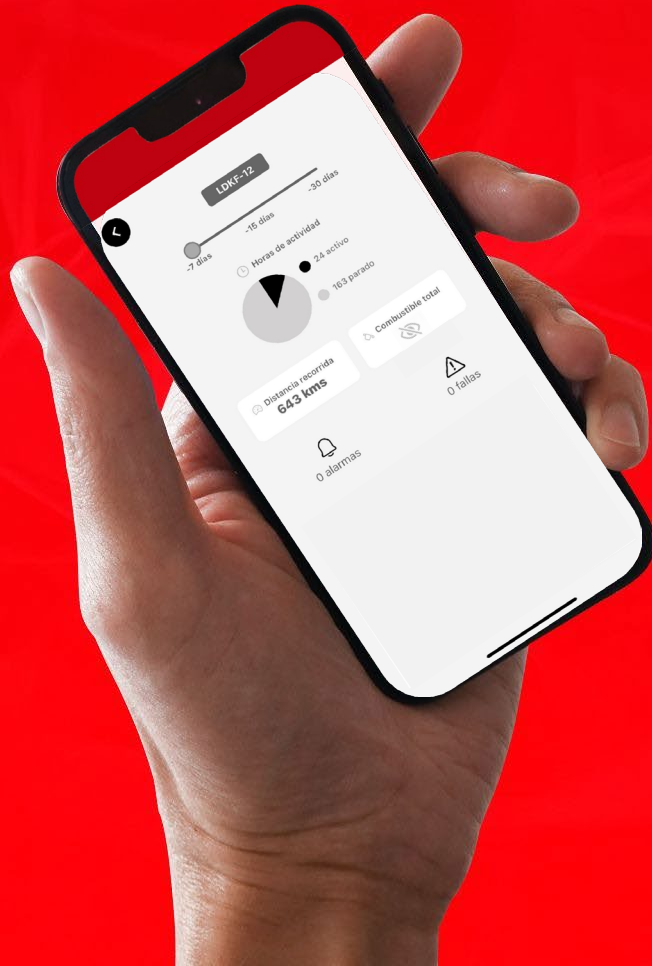

HINO
GRUPO TOYOTA

INFORME DE FLOTA

Ofrece un resumen de la actividad en los últimos días, pudiendo escoger los 7, 15 o 30 días anteriores.