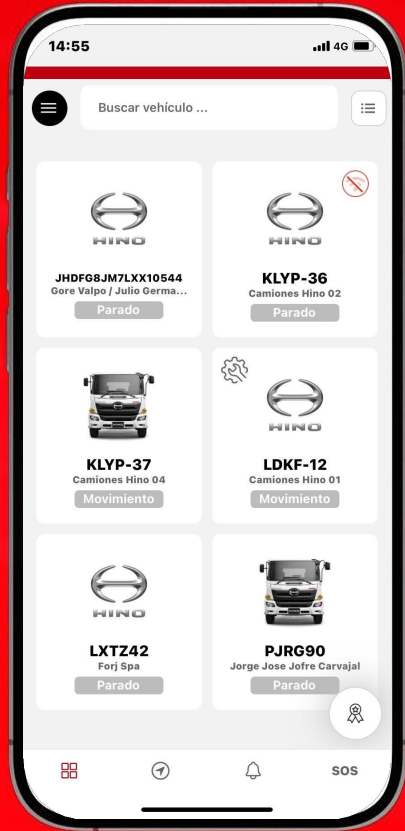

HINO
GRUPO TOYOTA

MANUAL DE USUARIO **HINO CONNECT**

SIMULADOR

HINO CONNECT

ECODRIVE

MUNDO HINO

Consíguelo en el
App Store

DISPONIBLE EN
Google Play

HINO CONNECT

Escanea el código Qr para descargar la nueva versión de nuestra App para gestionar online las operaciones de tu camión Hino.

DISPONIBLE EN
App Store

DISPONIBLE EN
Google Play

HINO CONNECT MOBILE

Para ingresar a la App debes utilizar el mismo usuario y contraseña que fue enviado a tu correo en la carta de bienvenida.

CUADRO DE MANDO

Más información,
con dos modos de
visualización para
usuarios con más de un
vehículo en su flota.

Este diálogo aparece al tocar encima de las gráficas

ESTADÍSTICAS
Distancia recorrida:
3 últimos meses.

VEHÍCULO SIN COMUNICAR

Si un equipo no comunica, aparece de esta forma. Nos muestra el mensaje informativo si solo tenemos un vehículo en la flota o lo abrimos desde el cuadro de mando.