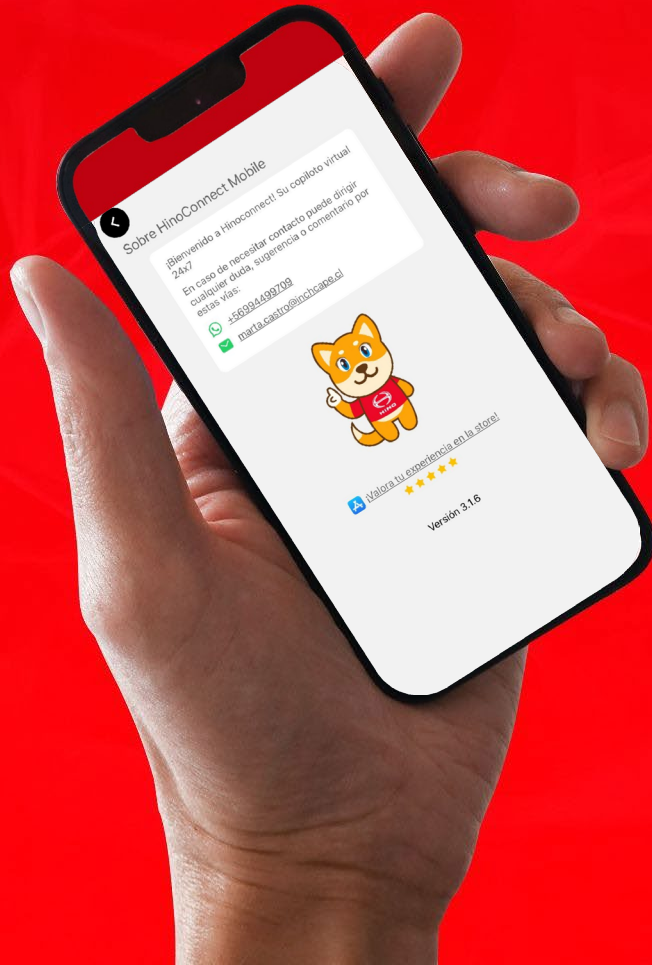

HINO
GRUPO TOYOTA

Sobre HinoConnect Mobile

¡Bienvenido a Hinoconnect! Su copiloto virtual
24x7

En caso de necesitar contacto puede dirigir
cualquier duda, sugerencia o comentario por
estas vías:

+569944892709
maria.castor@hinochile.cl

Valora tu experiencia en la store!

Versión 3.1.6

CONTACTO HINO CONNECT