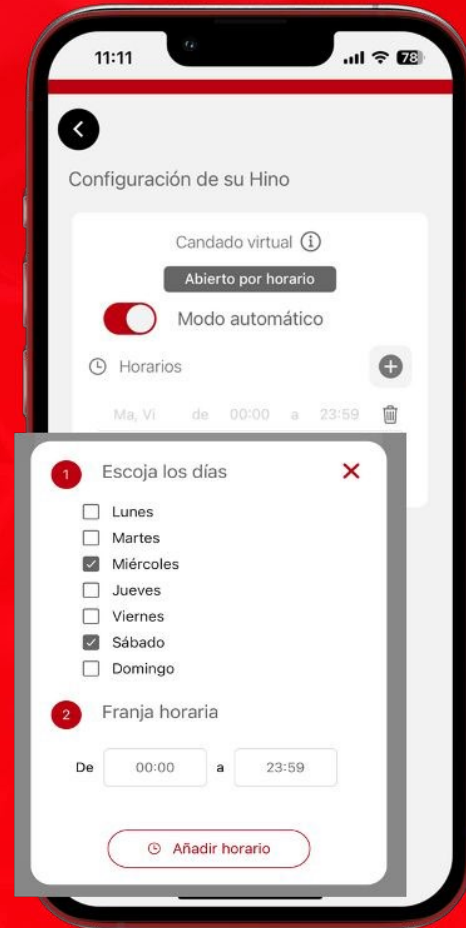

Este diálogo aparece al tocar encima de las gráficas

ESTADÍSTICAS
Distancia recorrida:
3 últimos meses.

VEHÍCULO SIN COMUNICAR

Si un equipo no comunica, aparece de esta forma. Nos muestra el mensaje informativo si solo tenemos un vehículo en la flota o lo abrimos desde el cuadro de mando.

HINO
GRUPO TOYOTA

ACTIVIDAD DEL VEHÍCULO

Resumen de los recorridos realizados por el vehículo, con información de la velocidad, RPM y posición en el mapa.

CONFIGURACIÓN DEL VEHÍCULO

Personaliza los accesorios del vehículo y otras configuraciones del mismo en este menú.

CANDADO VIRTUAL

Ahora lo puedes configurar por horario desde la App y acceder más rápido para su cierre y apertura desde el cuadro de mando.

HINO
GRUPO TOYOTA

MAPA DE FLOTAS

Con más posibilidades y personalizaciones, selecciona un vehículo en la barra superior para localizarlo más rápido. Personaliza la visualización con ícono o solo patente. Navega hacia los talleres cercanos o llámalos con un click.

Muestra el mapa en modo satélite.

HINO
GRUPO TOYOTA

LOCALIZACIÓN DE TALLERES

Navegación externa o llamada a los talleres cercanos al tocar sobre los iconos que aparecen en el mapa de flota.

INMOVILIZADOR

Ahora con la nueva función de inmovilizador protege tu vehículo y bloquea físicamente impidiendo el arranque no autorizado.