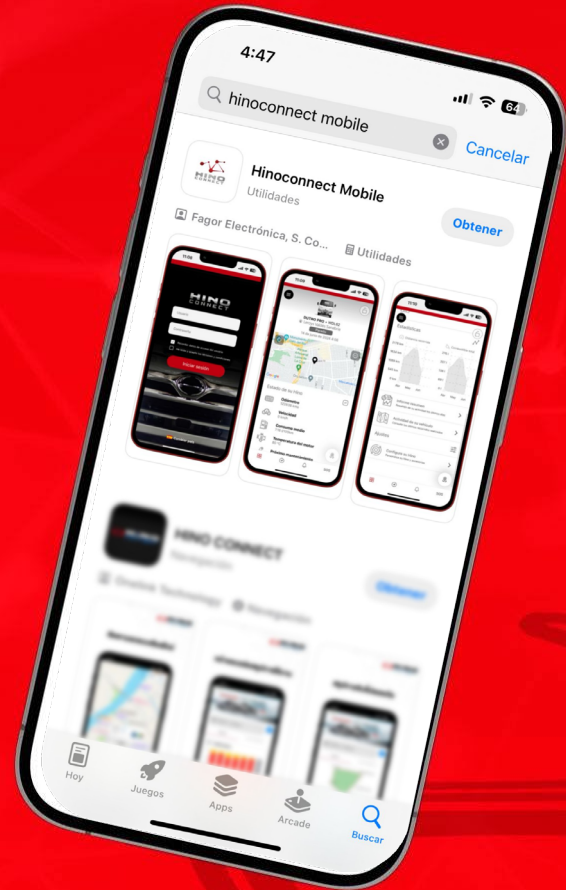

HINO
GRUPO TOYOTA

MANUAL DE USUARIO **HINO CONNECT**

SIMULADOR

HINO CONNECT

ECODRIVE

MUNDO HINO

Consíguelo en el
App Store

DISPONIBLE EN
Google Play

HINO CONNECT

Escanea el código Qr para descargar la nueva versión de nuestra App para gestionar online las operaciones de tu camión Hino.

DISPONIBLE EN
App Store

DISPONIBLE EN
Google Play

HINO CONNECT MOBILE

Para ingresar a la App debes utilizar el mismo usuario y contraseña que fue enviado a tu correo en la carta de bienvenida.

CUADRO DE MANDO

Más información,
con dos modos de
visualización para
usuarios con más de un
vehículo en su flota.