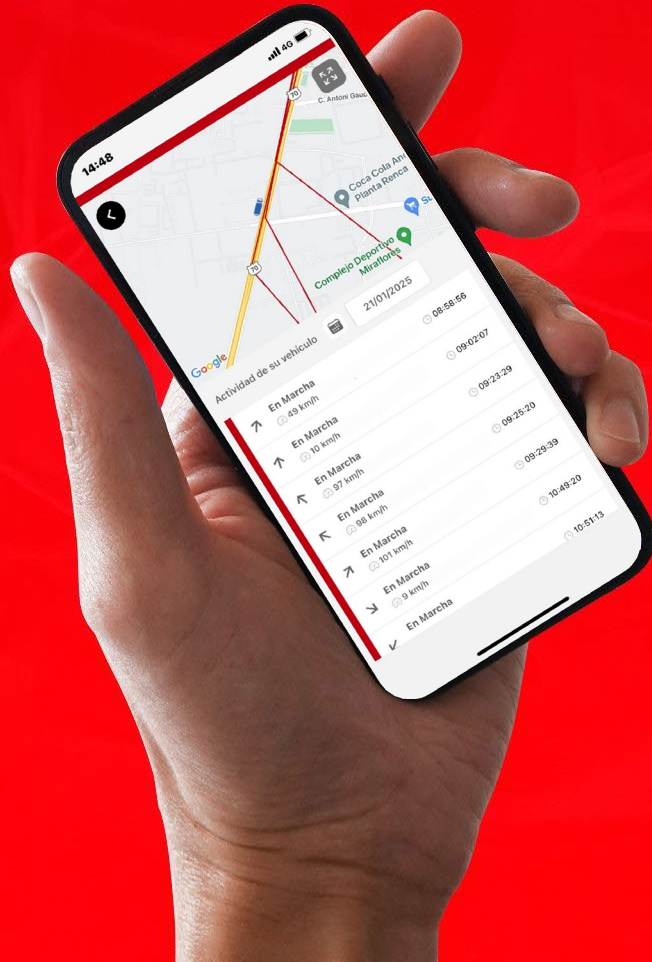

Este diálogo aparece al tocar encima de las gráficas

ESTADÍSTICAS
Distancia recorrida:
3 últimos meses.

VEHÍCULO SIN COMUNICAR

Si un equipo no comunica, aparece de esta forma. Nos muestra el mensaje informativo si solo tenemos un vehículo en la flota o lo abrimos desde el cuadro de mando.

KLYP-36

- 📍 Camiones Hino 02
- 🚗 0 km/h 🌡️ 36 °C
- 📍 San Lorenzo 2146, Curicó, M...

HINO
GRUPO TOYOTA

INFORME DE FLOTA

Ofrece un resumen de la actividad en los últimos días, pudiendo escoger los 7, 15 o 30 días anteriores.

HINO
GRUPO TOYOTA

ACTIVIDAD DEL VEHÍCULO

Resumen de los recorridos realizados por el vehículo, con información de la velocidad, RPM y posición en el mapa.

CONFIGURACIÓN DEL VEHÍCULO

Personaliza los accesorios del vehículo y otras configuraciones del mismo en este menú.

CANDADO VIRTUAL

Ahora lo puedes configurar por horario desde la App y acceder más rápido para su cierre y apertura desde el cuadro de mando.

HINO
GRUPO TOYOTA

MAPA DE FLOTAS

Con más posibilidades y personalizaciones, selecciona un vehículo en la barra superior para localizarlo más rápido. Personaliza la visualización con ícono o solo patente. Navega hacia los talleres cercanos o llámalos con un click.