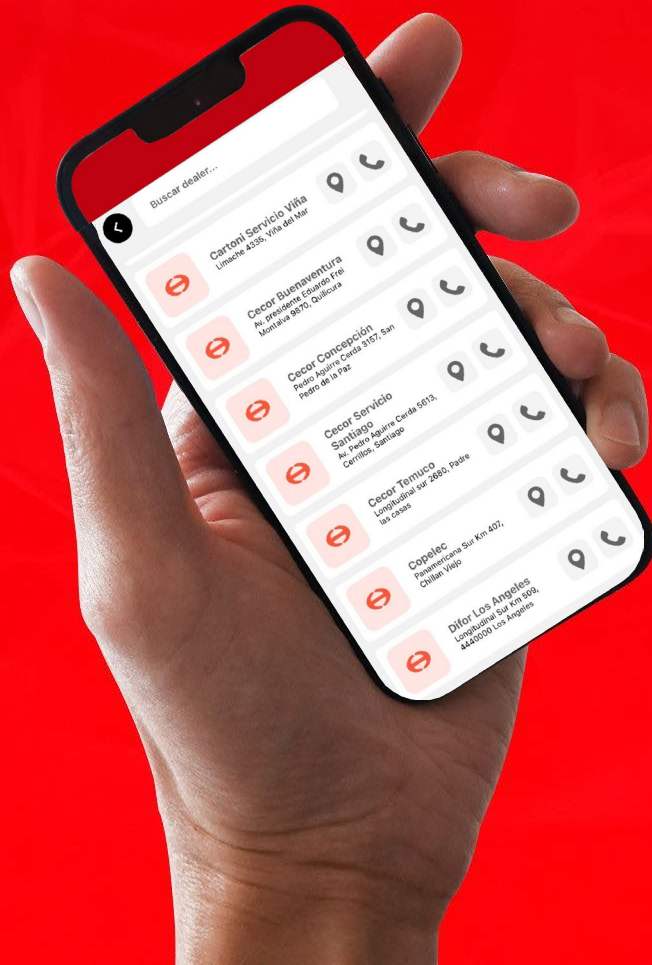

CANDADO VIRTUAL

Ahora lo puedes configurar por horario desde la App y acceder más rápido para su cierre y apertura desde el cuadro de mando.

HINO
GRUPO TOYOTA

MAPA DE FLOTAS

Con más posibilidades y personalizaciones, selecciona un vehículo en la barra superior para localizarlo más rápido. Personaliza la visualización con ícono o solo patente. Navega hacia los talleres cercanos o llámalos con un click.

14:35 4G

Agendar cita con taller

Seleccione el vehículo

JHDFG8JM7LXX10544 FG 1726	KLYP-36 XZU816
KLYP-37 FC1118	LDKF-12 GH1835
LXTZ42 XZU816	PJRG90 FD1121

¡Por seguridad, realice las revisiones periódicas!

HINO
GRUPO TOYOTA

LISTADO DE TALLERES

Puedes encontrar los listados de los talleres desde el menú lateral.

CANAL DE COMUNICACIÓN

El canal de comunicaciones ahora se ha movido al menú lateral y podrás recibir imágenes y documentos en formato PDF.

TODO A MANO

Navega a las vistas secundarias desde el menú lateral y a las principales, desde el menú inferior.

PERFIL DE USUARIO

Desde esta sección accesible desde el menú lateral, el usuario podrá cerrar sesión y consultar sus datos.