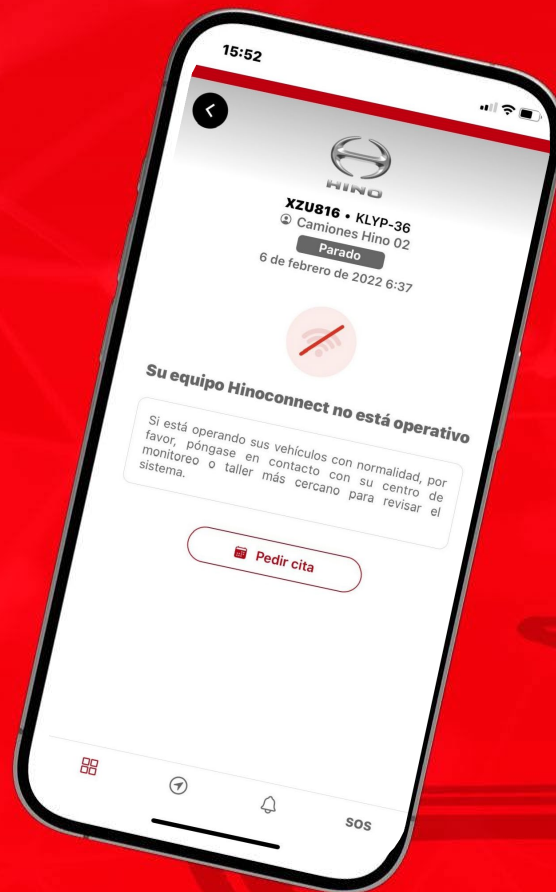

VEHÍCULO SIN COMUNICAR

Si un equipo no comunica, aparece de esta forma. Nos muestra el mensaje informativo si solo tenemos un vehículo en la flota o lo abrimos desde el cuadro de mando.

KLYP-36

- 📍 Camiones Hino 02
- 🚗 0 km/h 🌡️ 36 °C
- 📍 San Lorenzo 2146, Curicó, M...