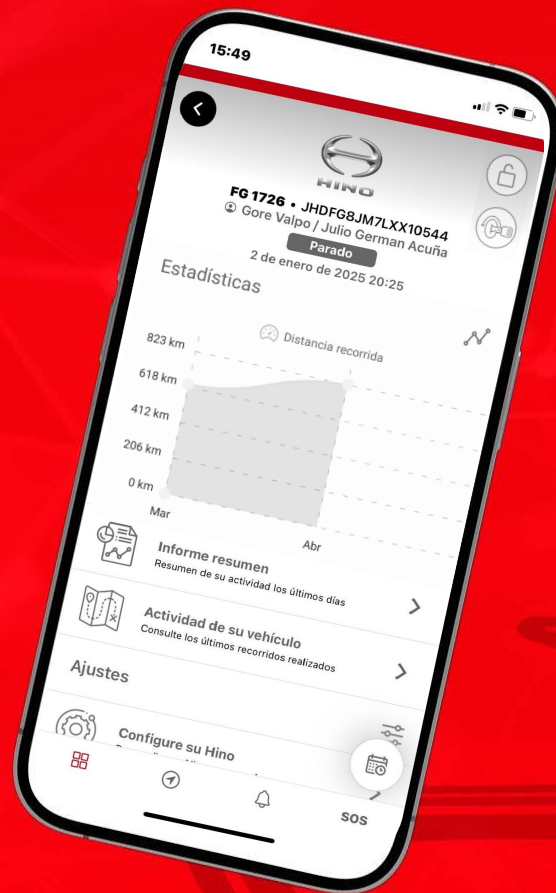

HINO CONNECT

Escanea el código Qr para descargar la nueva versión de nuestra App para gestionar online las operaciones de tu camión Hino.

DISPONIBLE EN
App Store

DISPONIBLE EN
Google Play

HINO CONNECT MOBILE

Para ingresar a la App debes utilizar el mismo usuario y contraseña que fue enviado a tu correo en la carta de bienvenida.

CUADRO DE MANDO

Más información,
con dos modos de
visualización para
usuarios con más de un
vehículo en su flota.

VISTA EXTENDIDA DEL VEHÍCULO

La información de los vehículos muestra un mapa con posibilidad de compartir la ubicación, estadísticas y el acceso a informes avanzados.

Distancia recorrida	
Abr	1579 km
May	2178 km
Jun	947 km

Este diálogo aparece al tocar encima de las gráficas

ESTADÍSTICAS
Distancia recorrida:
3 últimos meses.

VEHÍCULO SIN COMUNICAR

Si un equipo no comunica, aparece de esta forma. Nos muestra el mensaje informativo si solo tenemos un vehículo en la flota o lo abrimos desde el cuadro de mando.